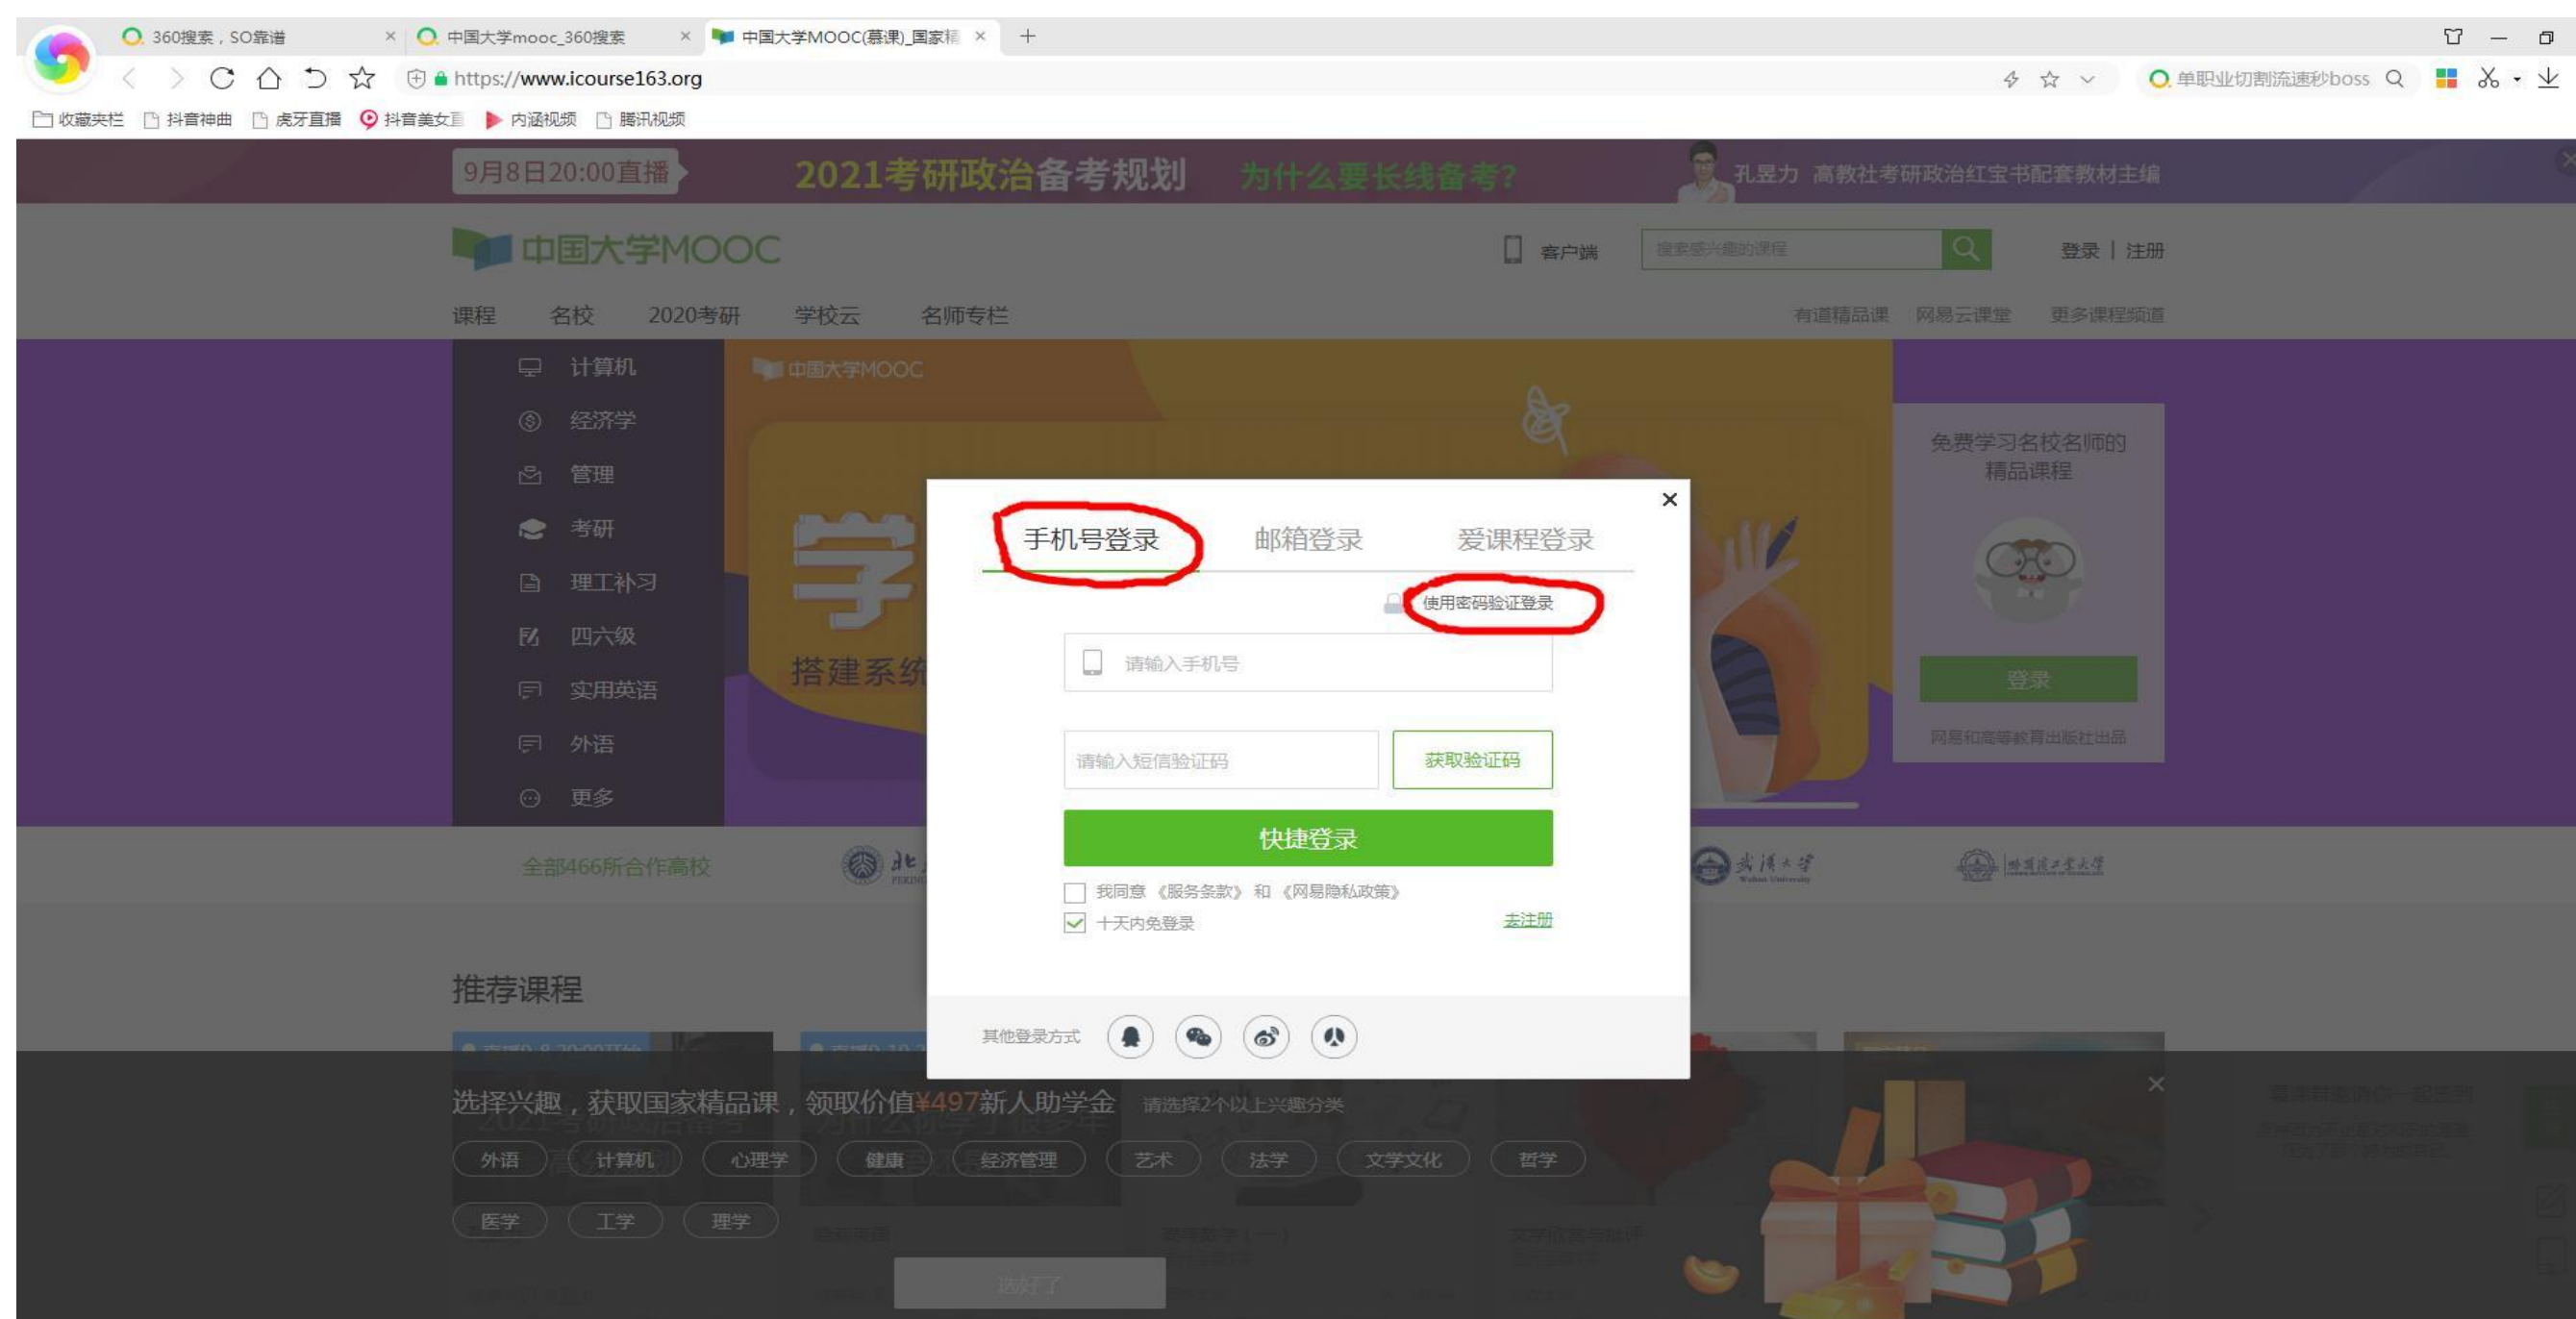

学生账号登录流程

! 请注意：分为电脑端（PC）登录和手机端（移动）登录。手机端与电脑端登录账号必须一致，否则为两个不同账号。例如某同学在电脑上用手机号码登录并进行了学校云认证，当他使用手机端进行学习时必须选择手机号码登录，不可选择其他登录方式。

电脑端 (PC) 登录

第一步：登陆中国大学MOOC平台<http://www.icourse163.org>

The screenshot shows the homepage of the China University MOOC platform. At the top, there is a navigation bar with the site logo, a search bar, and a '登录' (Login) button. Below the navigation bar is a large banner with the text '0基础入门, 体系化成长' and '名校名专业 等你来上课'. The banner also features a '登录' button and the text '985高校 / 名牌专业 / 系列MOOC 立即学习 >'. On the left side of the banner, there is a vertical menu with categories like '计算机', '经济学', '管理', '考研', '理工补习', '四六级', '实用英语', '外语', and '更多'. Below the banner, there are logos for several partner universities, including '全部466所合作高校', '北京大学', '浙江大学', '南京大学', '武汉大学', and '哈尔滨工业大学'. At the bottom, there is a '推荐课程' (Recommended Courses) section with a grid of course cards. A modal window is open over the course cards, showing a selection interface with buttons for '外语', '计算机', '心理学', '健康', '经济管理', '艺术', '法学', '文学文化', '哲学', '医学', '工学', and '理学'. The modal also includes a '选好了' (Selected) button and a '领取价值¥497新人助学金' (Receive a ¥497 Newcomer Scholarship) offer.

第二步：完成登录，**在手机端已经登录学习过的同学，使用原有账号直接登录即可**，未登录过的同学，选择手机号码、QQ、微信任一方式直接登录，**注意不需注册，直接登录**。其他登录方式不要考虑。**非常重要**：多位同学在同一台电脑登录中国大学MOOC账号的，每次登录前，上一位必须先点击退出登录后，下一位再进行登录。

第三步：开通账号/绑定已有账号

非常重要！

如果已经登录过中国大学MOOC，绑定已有的账号，可以实现同步。
(之前已经在中国大学MOOC平台登录学习过的同学，请选择绑定已有账号)