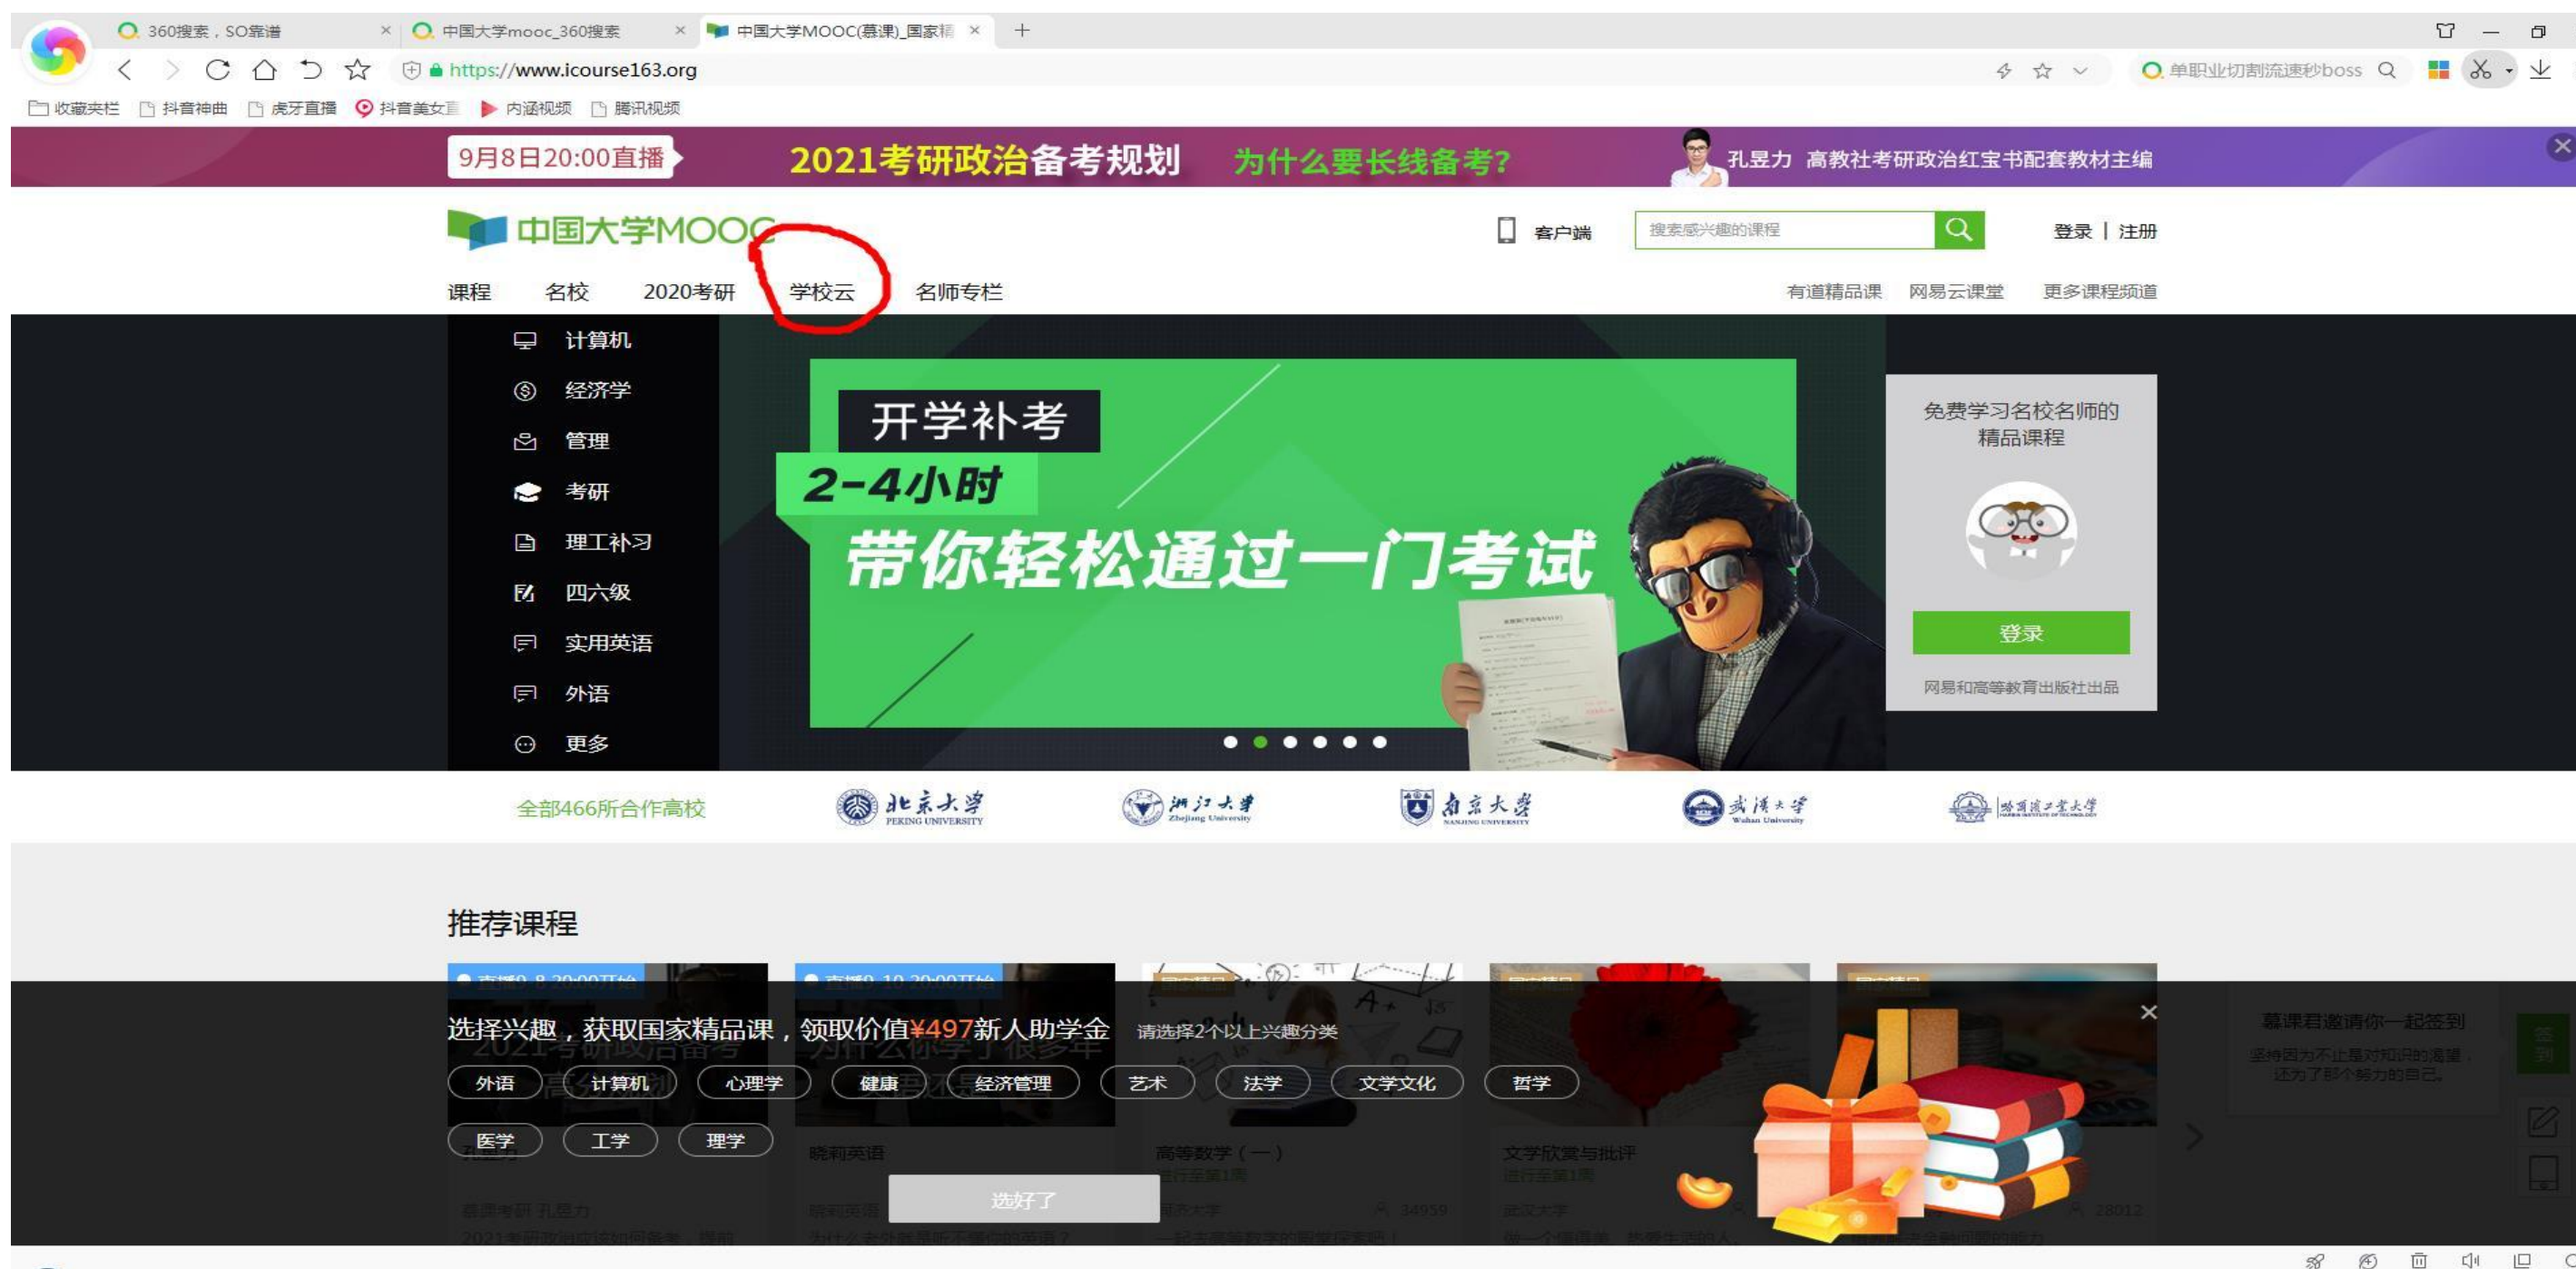

性别 男 女 其他

生日

身份证

*身份类型 学生 在职 其他

学校

签到

第五步：学校云认证点击学校云进行认证，输入学校名称“中南大学”、学号、姓名、验证码进行认证。

第五步：点击学生认证